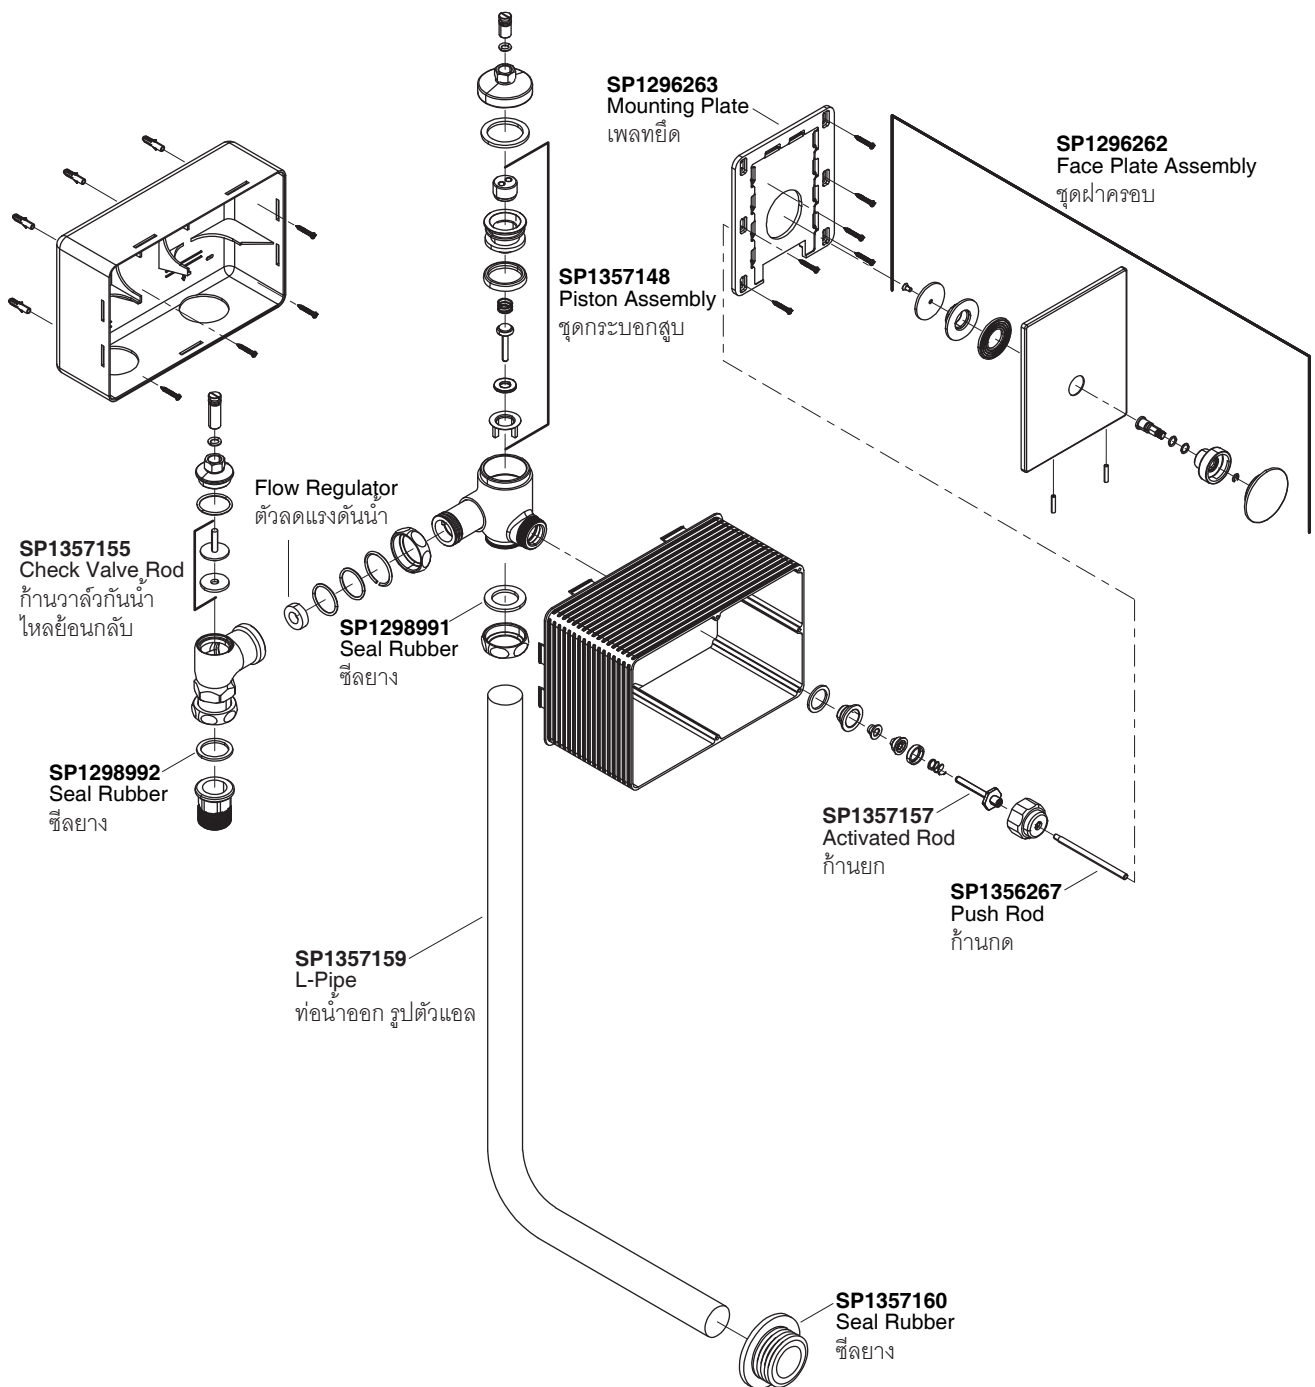

Model/รุ่น	Description/ชื่อผลิตภัณฑ์	Flow Regulator/ตัวลดแรงดันน้ำ
K-77681X-**	Beam Flush Valve for Toilet (4.5 L)/ฟลัชวาล์วสำหรับโถสุขภัณฑ์ รุ่นบีม (4.5 ลิตร)	SP1357152
K-77682X-**	Beam Flush Valve for Toilet (6 L)/ฟลัชวาล์วสำหรับโถสุขภัณฑ์ รุ่นบีม (6 ลิตร)	SP1357153

**Finish/color code must be specified when ordering
**ระบุรหัสสี/สีเคลือบผิว/สีในการสั่งซื้อผลิตภัณฑ์